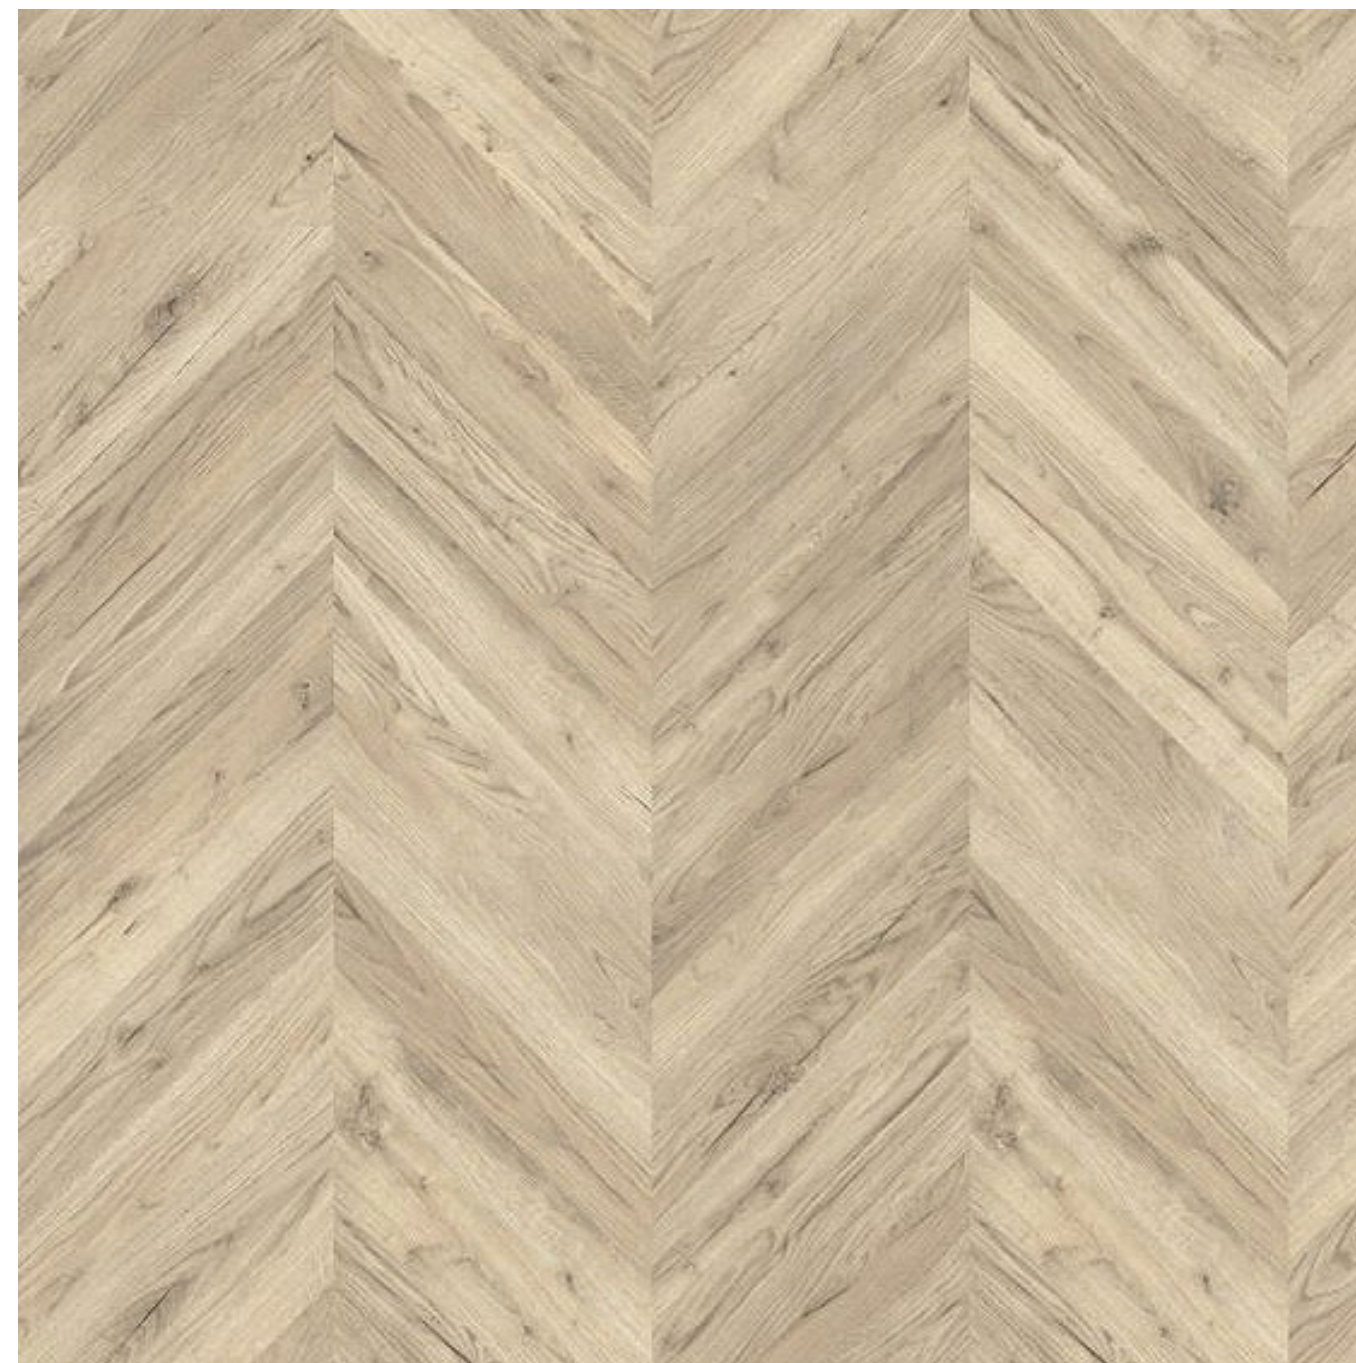

PODLAHY

REZIDENCE
NA PONÁVCE

- → laminátová podlaha EGGER KINGSIZE EPL, tl. 8mm
- → v kúpeľniach keramická dlažba